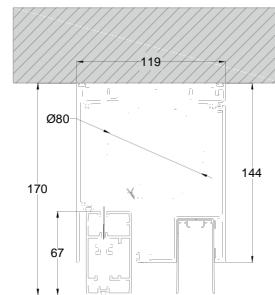

TEZ WP 120 pour Plissé 31

STORES COMBI

UN SEUL ENCOMBREMENT

2 FONCTIONS

Coupes

TEZ WP 100

TEZ WP 120

**TEZ WP 120
AVEC PLISSÉ 31**

TEZ WP 130

GUIDE

**GUIDE
AVEC PLISSÉ 31**