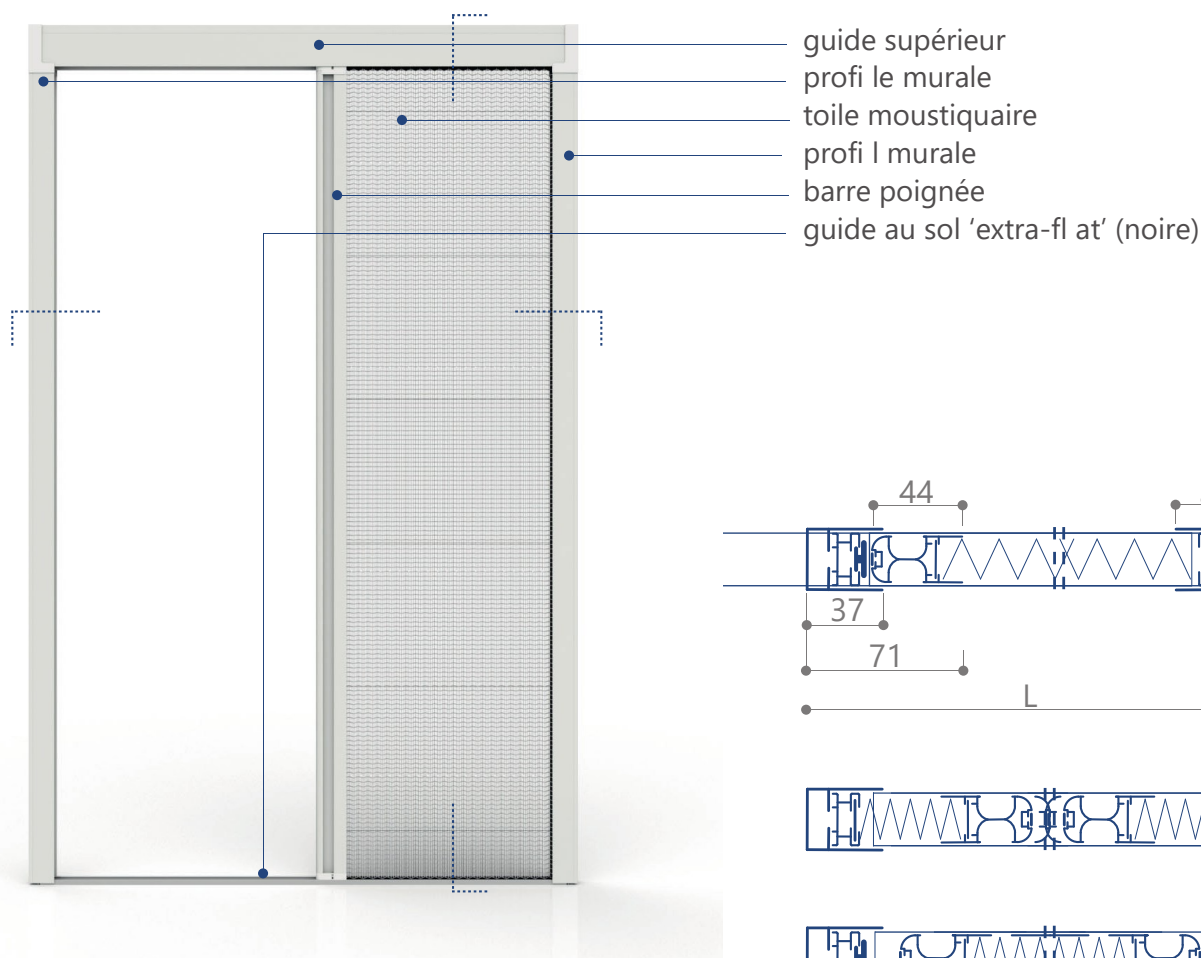

Moustiquaire Swift

 Pose en tableau

 Pose rapide

 guide au sol 'extra-fl at'

 Fermeture magnetique

 classe 1 resistance au vent

	Encomb. maxi	dim. mini (L x H)	dim. maxi (L x H)
plissé 31 L	31	350 x 500	5000 x 3000*
plissé 31 Ac	31	700 x 500	9000 x 3000*
plissé 31 Bil	31	350 x 500	5000 x 3000*

Couleurs

Finition accessoire

Toile

20 mm	noire	standard
20 mm	grise	option

Ecombrement toile fermée

Largueur	L fermée laterale/Ac	L fermée bilaterale	
500 mm	70 mm	115 mm	
1000 mm	92 mm	122 mm	
1500 mm	125 mm	155 mm	
2000 mm	158 mm	188 mm	
2200 mm	192 mm	222 mm	