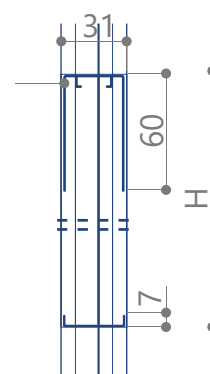

Moustiquaire Swift

 Pose en tableau

 Pose rapide

 guide au sol 'extra-fl at'

 Fermeture magnetique

 classe 1 resistance au vent

	Encomb. maxi	dim. mini (L x H)	dim. maxi (L x H)
plissé 31 L	31	350 x 500	5000 x 3000*
plissé 31 Ac	31	700 x 500	9000 x 3000*
plissé 31 Bil	31	350 x 500	5000 x 3000*

Couleurs

Finition accessoire

Toile

20 mm	noire	standard
20 mm	grise	option

Ecombrement toile fermée

Largueur	L fermée laterale/Ac	L fermée bilaterale	
500 mm	70 mm	115 mm	
1000 mm	92 mm	122 mm	
1500 mm	125 mm	155 mm	
2000 mm	158 mm	188 mm	
2200 mm	192 mm	222 mm	