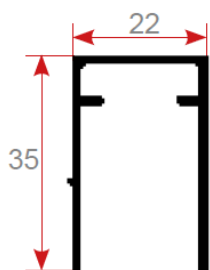

* Voir conditions générales de vente

Moustiquaires – Stores intérieurs/extérieurs - BSO

SCHEMAS TECHNIQUES

Profil haut

Profil latéral

Barre poignée

Seuil bas

POINTS FORTS

Faible encombrement

4 types de manœuvres

Grandes ouvertures

Seuil plat drainant

MESURES CONSEILLÉES *

	LARGEUR	HAUTEUR
MINI	-	-
MAXI	4000	2600

Le plus grand choix de moustiquaires de France

Enroulable Plissé