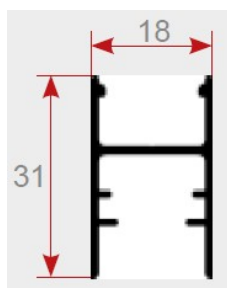

* Voir conditions générales de vente

Moustiquaires – Stores intérieurs/extérieurs - BSO

SCHEMAS TECHNIQUES

Profil haut

Profil latéral

Barre poignée

Seuil bas

POINTS FORTS

Faible encombrement

4 types de manœuvres

Grandes ouvertures

Seuil plat drainant

MESURES CONSEILLÉES *

	LARGEUR	HAUTEUR
MINI	-	-
MAXI	4000	2600

Le plus grand choix de moustiquaires de France

Enroulable Plissé