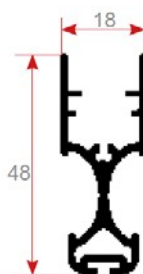

* Voir conditions générales de vente

Moustiquaires – Stores intérieurs/extérieurs - BSO

SCHEMAS TECHNIQUES

Profil haut

Profil latéral

Barre poignée

Seuil bas

POINTS FORTS

Faible encombrement

4 types de manœuvres

Grandes ouvertures

Seuil plat drainant

MESURES CONSEILLÉES *

	LARGEUR	HAUTEUR
MINI	-	-
MAXI	4000	2600

Le plus grand choix de moustiquaires de France

Enroulable Plissé